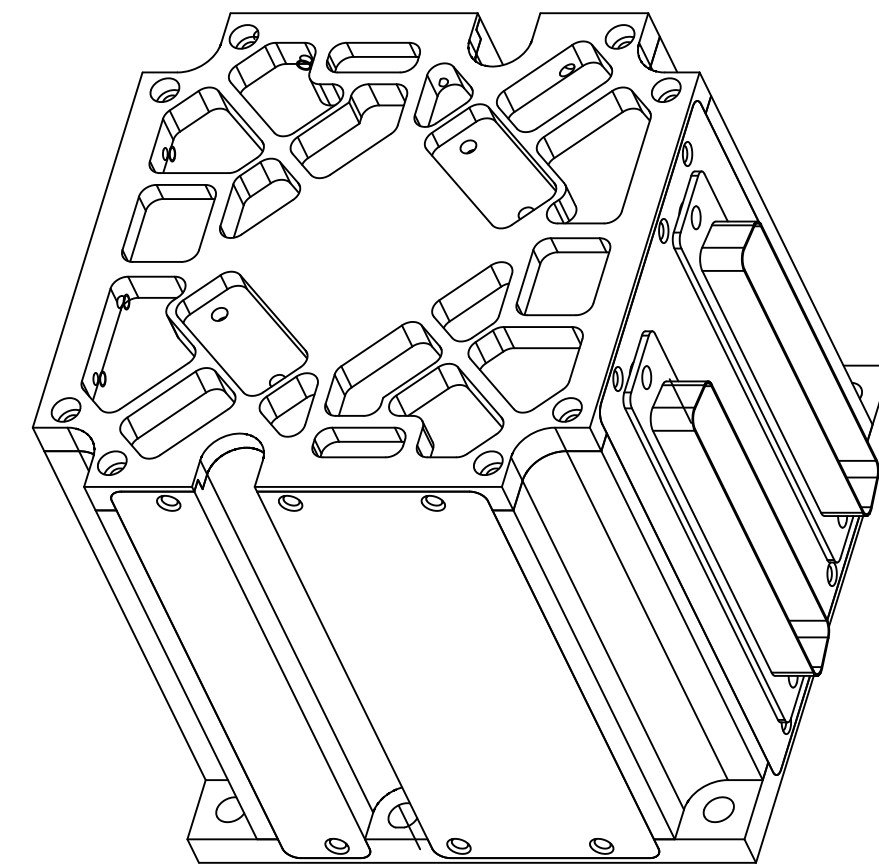

断面 AA-AA

No	DRAWING CODE	PART NAME	数量	材質	WEIGHT gr
1	0052		1		517.059
2	0052_OUTLINE		1		0.000
3	0052_MASS		1		92.864
4	0052_MA01	積上マウント	1	A5052P	46.790
5	0052_MA03	積上	4		0.247
6	0052_MA02	積上レター	2	A5056B	4.801
7	0052_COIL		2		5.247
8	0052_CO01	コイルボム	1	PEEK	0.610
9	0052_CO02	フレライネ	1		0.380
10	0052_STAGE		1		4.257
11	0052_ST01	ダミーテーブル	1	A5052P	4.257
12	0052_CLAMPBASE		2		11.723
13	0052_CB01	クランプ板	1	A5052P	10.797
14	0052_CB02		2	A5056B	0.463
15	0052_COIL2		2		0.774
16	0052_CO2_01	積上コイルボム	1	PEEK	0.774
17	0052_SENSOR		1		16.096
18	0052_SENSORUNIT		2		2.015
19	0052_SU01	フォトセンサ積上レター	1	A5052P	2.015
20	0052_SENSORUNIT2		2		2.378
21	0052_SU02	フォトセンサ積上レター	1	A5052P	2.378
22	0052_SENSORUNIT3		2		3.655
23	0052_SU03	フォトセンサ積上レター	1	A5052P	3.655
24	0052_CASE		1		408.098
25	0052_CA01		1	A5052P	58.223
26	0052_CA04		4	A5052P	21.081
27	0052_CA05		2	A5052P	15.466
28	0052_CA06		2	A5052P	11.406
29	0052_CA03		1	A5052P	22.558
30	0052_CA02		2	A5052P	27.763
31	0052_CA09		1	A5052P	14.527
32	0052_CONNECTOR		1		14.831
33	D_SUB37P		2		7.416
34	0052_MASE01		4	A5052P	14.338
35	0052_CA07		1	A5052P	45.985

有限会社ワイエスデザイン www.ysdesign.jp 〒206-0811 東京都葛飾区西葛西1-260-4 tel/fax 042-379-7618 saitoy@ysdesign.jp	製図	検図	承認	
	斉藤			
	Scale	1:1	名称	
	重量	517.059 g	図面番号	0052_01