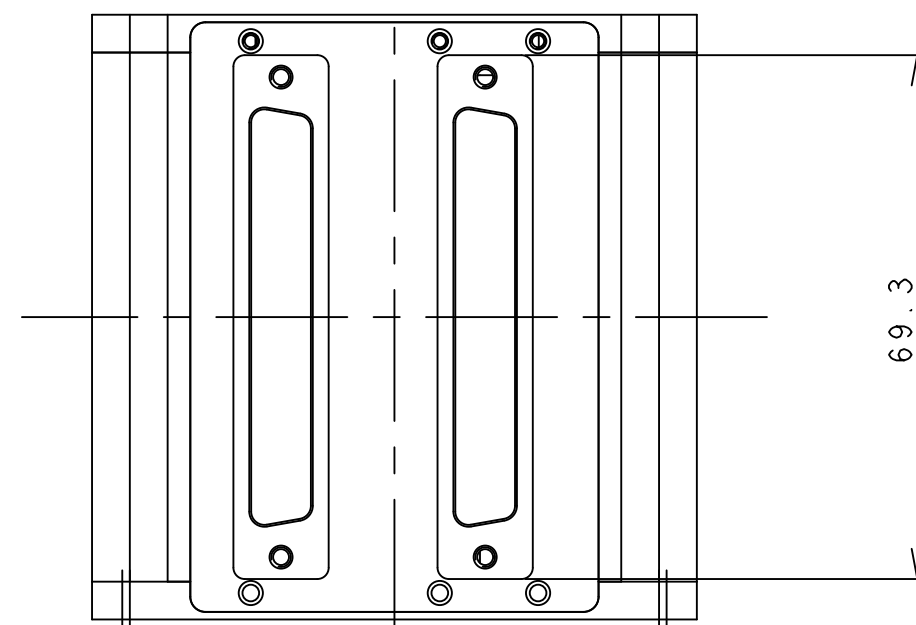

断面 AA-AA

No	DRAWING CODE	PART NAME	数量	材質	WEIGHT gr
1	0052		1		517.059
2	0052_OUTLINE		1		0.000
3	0052_MASS		1		92.864
4	0052_MA01	積上マウント	1	A5052P	46.790
5	0052_MA03	積上	4		0.247
6	0052_MA02	積上レター	2	A5056B	4.801
7	0052_COIL		2		5.247
8	0052_CO01	コイルボム	1	PEEK	0.610
9	0052_CO02	フレライネ	1		0.380
10	0052_STAGE		1		4.257
11	0052_ST01	ダミーテーブル	1	A5052P	4.257
12	0052_CLAMPBASE		2		11.723
13	0052_CB01	クランプ板	1	A5052P	10.797
14	0052_CB02		2	A5056B	0.463
15	0052_COIL2		2		0.774
16	0052_CO2_01	積上コイルボム	1	PEEK	0.774
17	0052_SENSOR		1		16.096
18	0052_SENSORUNIT		2		2.015
19	0052_SU01	フォトセンサ積上レター	1	A5052P	2.015
20	0052_SENSORUNIT2		2		2.378
21	0052_SU02	フォトセンサ積上レター	1	A5052P	2.378
22	0052_SENSORUNIT3		2		3.655
23	0052_SU03	フォトセンサ積上レター	1	A5052P	3.655
24	0052_CASE		1		408.098
25	0052_CA01		1	A5052P	58.223
26	0052_CA04		4	A5052P	21.081
27	0052_CA05		2	A5052P	15.466
28	0052_CA06		2	A5052P	11.406
29	0052_CA03		1	A5052P	22.558
30	0052_CA02		2	A5052P	27.763
31	0052_CA09		1	A5052P	14.527
32	0052_CONNECTOR		1		14.831
33	D_SUB37P		2		7.416
34	0052_MASE01		4	A5052P	14.338
35	0052_CA07		1	A5052P	45.985

有限会社ワイエスデザイン www.ysdesign.jp 〒206-0811 東京都葛飾区西葛西1-260-4 tel/fax 042-379-7618 saitoy@ysdesign.jp	製図	検図	承認	
	斉藤			
	Scale	1:1	名称	
	重量	517.059 g	図面番号	0052_01