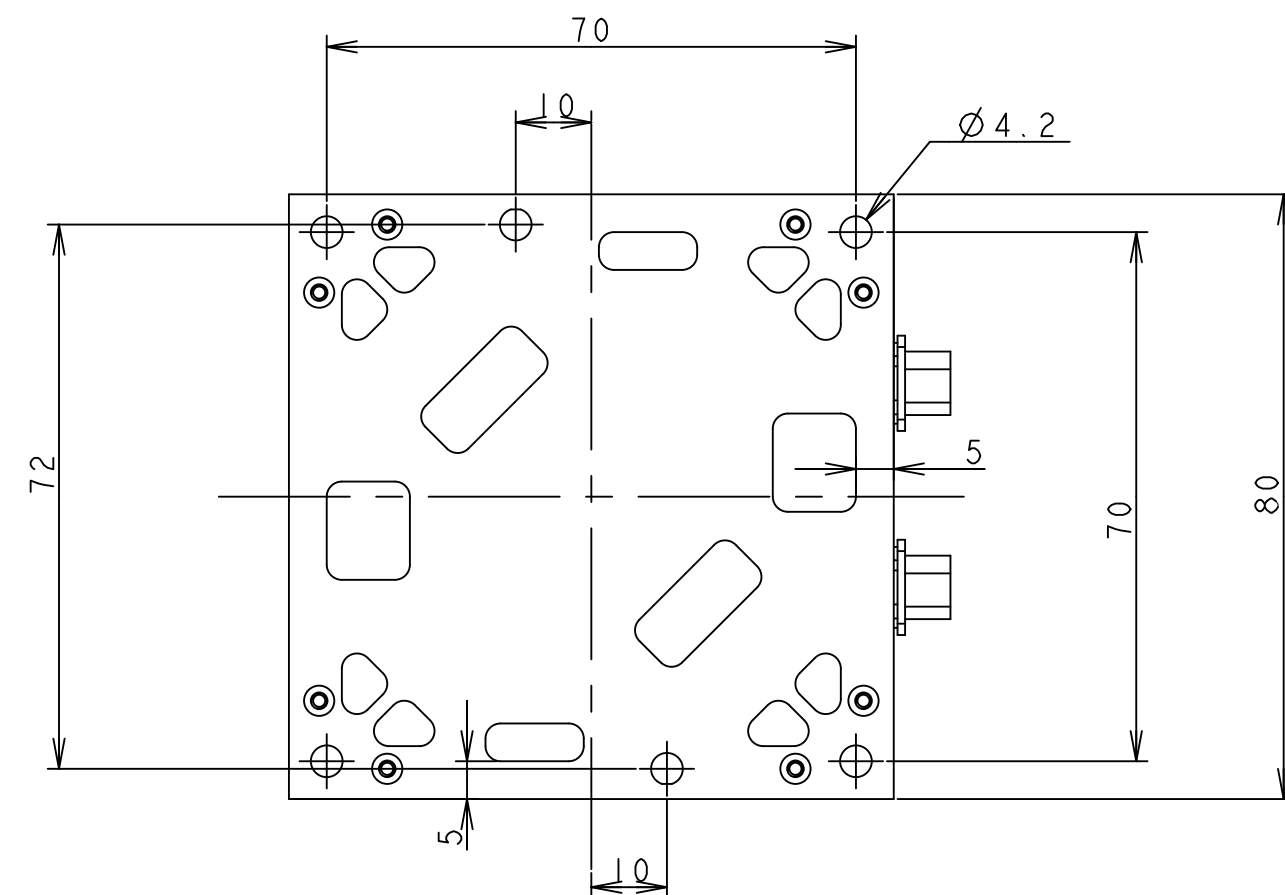

断面 AA-AA

No	DRAWING CODE	PART NAME	数量	材質	WEIGHT gr
1	0052		1		517.059
2	0052_OUTLINE		1		0.000
3	0052_MASS		1		92.864
4	0052_MA01	積上マウント	1	A5052P	46.790
5	0052_MA03	積上	4		0.247
6	0052_MA02	積上レター	2	A5056B	4.801
7	0052_COIL		2		5.247
8	0052_CO01	コイルボム	1	PEEK	0.610
9	0052_CO02	フレライネ	1		0.380
10	0052_STAGE		1		4.257
11	0052_ST01	ダミーテーブル	1	A5052P	4.257
12	0052_CLAMPBASE		2		11.723
13	0052_CB01	クランプ板	1	A5052P	10.797
14	0052_CB02		2	A5056B	0.463
15	0052_COIL2		2		0.774
16	0052_CO2_01	積上コイルボム	1	PEEK	0.774
17	0052_SENSOR		1		16.096
18	0052_SENSORUNIT		2		2.015
19	0052_SU01	フォトセンサ積上レター	1	A5052P	2.015
20	0052_SENSORUNIT2		2		2.378
21	0052_SU02	フォトセンサ積上レター	1	A5052P	2.378
22	0052_SENSORUNIT3		2		3.655
23	0052_SU03	フォトセンサ積上レター	1	A5052P	3.655
24	0052_CASE		1		408.098
25	0052_CA01		1	A5052P	58.223
26	0052_CA04		4	A5052P	21.081
27	0052_CA05		2	A5052P	15.466
28	0052_CA06		2	A5052P	11.406
29	0052_CA03		1	A5052P	22.558
30	0052_CA02		2	A5052P	27.763
31	0052_CA09		1	A5052P	14.527
32	0052_CONNECTOR		1		14.831
33	D_SUB37P		2		7.416
34	0052_MASE01		4	A5052P	14.338
35	0052_CA07		1	A5052P	45.985

有限会社ワイエスデザイン www.ysdesign.jp 〒206-0811 東京都葛飾区西葛西1-260-4 tel/fax 042-379-7618 saitoy@ysdesign.jp	製図	検図	承認	
	斉藤			
	Scale	1:1	名称	
	重量	517.059 g	図面番号	0052_01