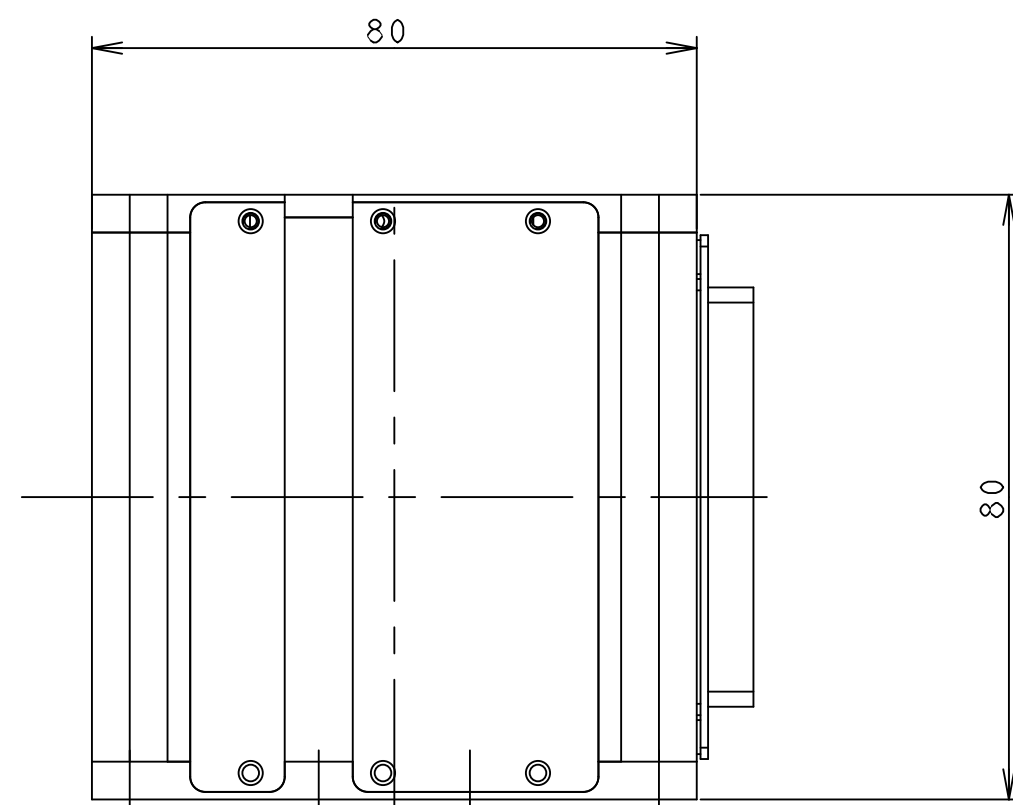

断面 AA-AA

No	DRAWING CODE	PART NAME	数量	材質	WEIGHT gr
1	0052		1		517.059
2	0052_OUTLINE		1		0.000
3	0052_MASS		1		92.864
4	0052_MA01	積上マウント	1	A5052P	46.790
5	0052_MA03	積上	4		0.247
6	0052_MA02	積上レター	2	A5056B	4.801
7	0052_COIL		2		5.247
8	0052_CO01	コイルボム	1	PEEK	0.610
9	0052_CO02	フレライネ	1		0.380
10	0052_STAGE		1		4.257
11	0052_ST01	ダミーテーブル	1	A5052P	4.257
12	0052_CLAMPBASE		2		11.723
13	0052_CB01	クランプ板	1	A5052P	10.797
14	0052_CB02		2	A5056B	0.463
15	0052_COIL2		2		0.774
16	0052_CO2_01	積上コイルボム	1	PEEK	0.774
17	0052_SENSOR		1		16.096
18	0052_SENSORUNIT		2		2.015
19	0052_SU01	フォトセンサ積上レター	1	A5052P	2.015
20	0052_SENSORUNIT2		2		2.378
21	0052_SU02	フォトセンサ積上レター	1	A5052P	2.378
22	0052_SENSORUNIT3		2		3.655
23	0052_SU03	フォトセンサ積上レター	1	A5052P	3.655
24	0052_CASE		1		408.098
25	0052_CA01		1	A5052P	58.223
26	0052_CA04		4	A5052P	21.081
27	0052_CA05		2	A5052P	15.466
28	0052_CA06		2	A5052P	11.406
29	0052_CA03		1	A5052P	22.558
30	0052_CA02		2	A5052P	27.763
31	0052_CA09		1	A5052P	14.527
32	0052_CONNECTOR		1		14.831
33	D_SUB37P		2		7.416
34	0052_MASE01		4	A5052P	14.338
35	0052_CA07		1	A5052P	45.985

有限会社ワイエスデザイン www.ysdesign.jp 〒206-0811 東京都葛飾区西葛西1-260-4 tel/fax 042-379-7618 saitoy@ysdesign.jp	製図	検図	承認	
	斉藤			
	Scale	1:1	名称	
	重量	517.059 g	図面番号	0052_01