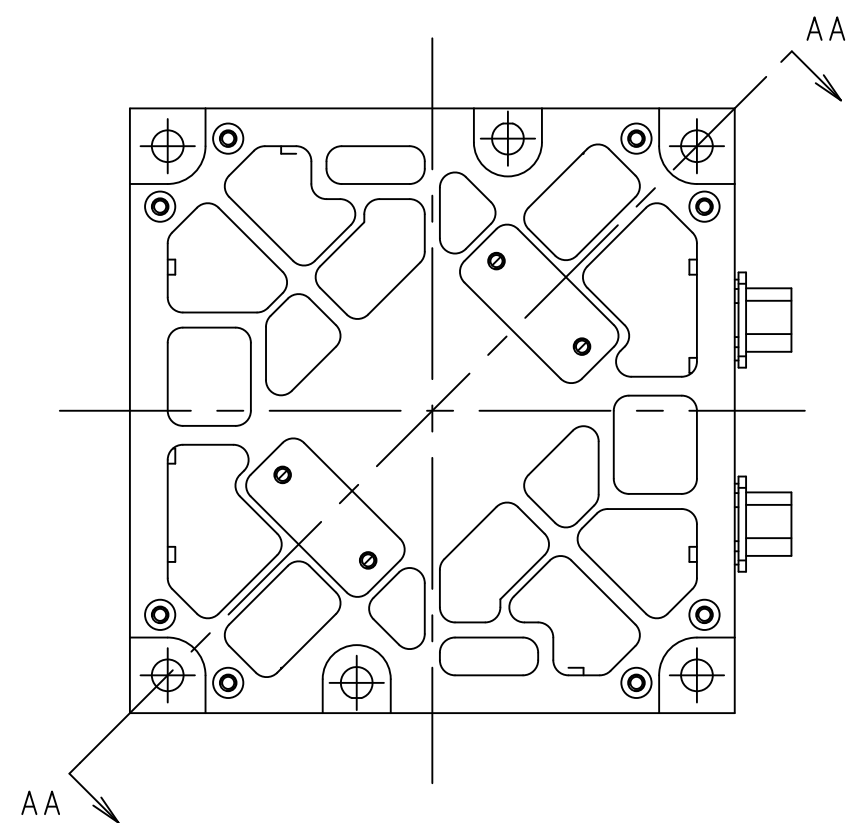

断面 AA-AA

No	DRAWING CODE	PART NAME	数量	材質	WEIGHT gr
1	0052		1		517.059
2	0052_OUTLINE		1		0.000
3	0052_MASS		1		92.864
4	0052_MA01	積上マウント	1	A5052P	46.790
5	0052_MA03	積上	4		0.247
6	0052_MA02	積上レター	2	A5056B	4.801
7	0052_COIL		2		5.247
8	0052_CO01	コイルボム	1	PEEK	0.610
9	0052_CO02	フレライネ	1		0.380
10	0052_STAGE		1		4.257
11	0052_ST01	ダミーテーブル	1	A5052P	4.257
12	0052_CLAMPBASE		2		11.723
13	0052_CB01	クランプ板	1	A5052P	10.797
14	0052_CB02		2	A5056B	0.463
15	0052_COIL2		2		0.774
16	0052_CO2_01	積上コイルボム	1	PEEK	0.774
17	0052_SENSOR		1		16.096
18	0052_SENSORUNIT		2		2.015
19	0052_SU01	フォトセンサ積上レター	1	A5052P	2.015
20	0052_SENSORUNIT2		2		2.378
21	0052_SU02	フォトセンサ積上レター	1	A5052P	2.378
22	0052_SENSORUNIT3		2		3.655
23	0052_SU03	フォトセンサ積上レター	1	A5052P	3.655
24	0052_CASE		1		408.098
25	0052_CA01		1	A5052P	58.223
26	0052_CA04		4	A5052P	21.081
27	0052_CA05		2	A5052P	15.466
28	0052_CA06		2	A5052P	11.406
29	0052_CA03		1	A5052P	22.558
30	0052_CA02		2	A5052P	27.763
31	0052_CA09		1	A5052P	14.527
32	0052_CONNECTOR		1		14.831
33	D_SUB37P		2		7.416
34	0052_MASE01		4	A5052P	14.338
35	0052_CA07		1	A5052P	45.985

有限会社ワイエスデザイン www.ysdesign.jp 〒206-0811 東京都葛飾区西葛西1-260-4 tel/fax 042-379-7618 saitoy@ysdesign.jp	製図	検図	承認	
	斉藤			
	Scale	1:1	名称	
	重量	517.059 g	図面番号	0052_01